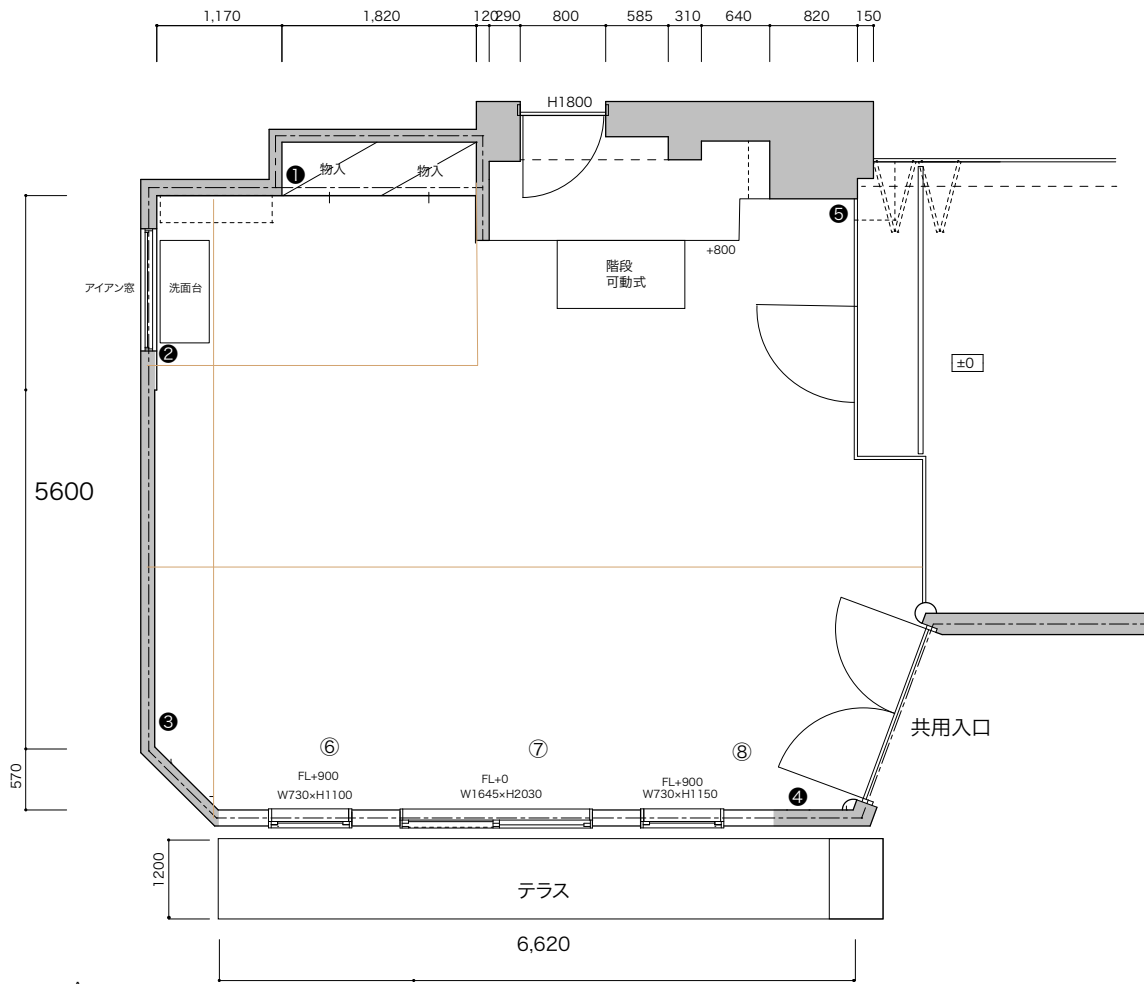

101_studio

- ①~⑤ 壁コンセント (Wall outlets)
- ⑥~⑧ 天井コンセント (Ceiling outlets)